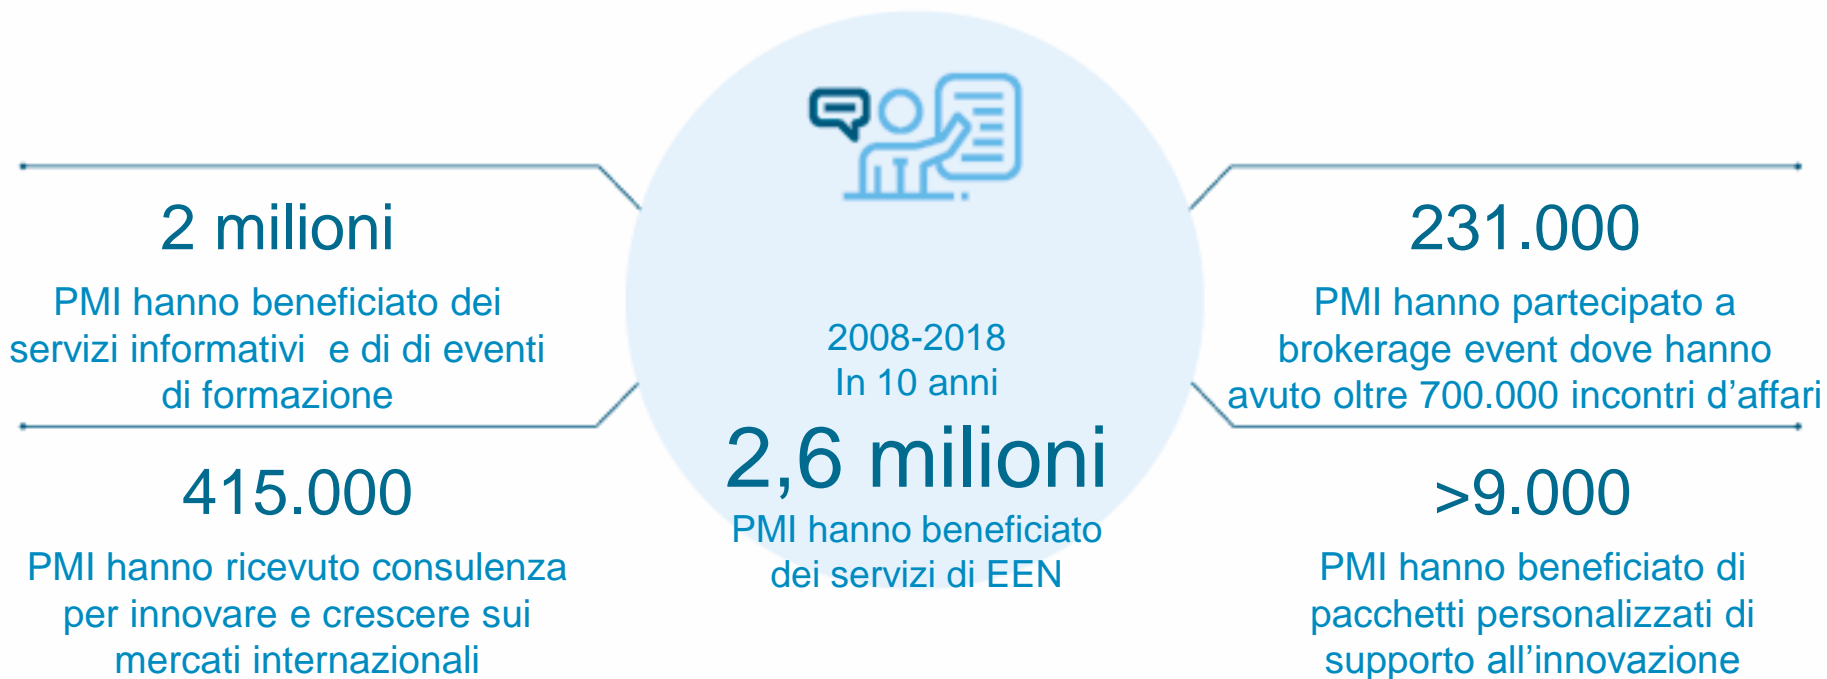

10 anni 2008-2018